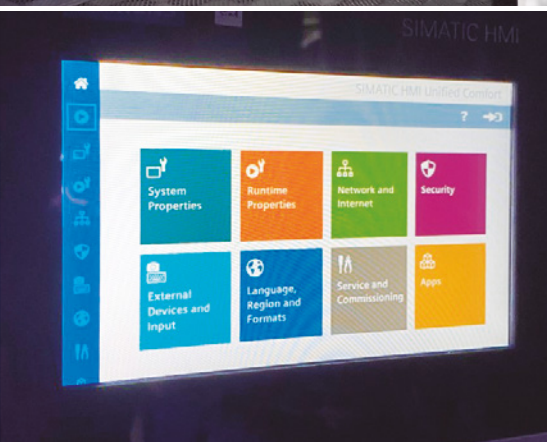

## TECNOLOGIA LED

Un'estetica più pulita attenta all'illuminazione nei minimi dettagli, grazie alle diverse opzioni disponibili:

- 1 LED superiore programmabile luminoso a colori
- 2 Illuminazione a LED con effetto di variazione cromatica
- 3 Indicatori luminosi programmi "DASH"
- 4 Posizionatore luminoso M'WASH (sinistra e destra)
- 5 Illuminazione ad arco Infinite Mousse